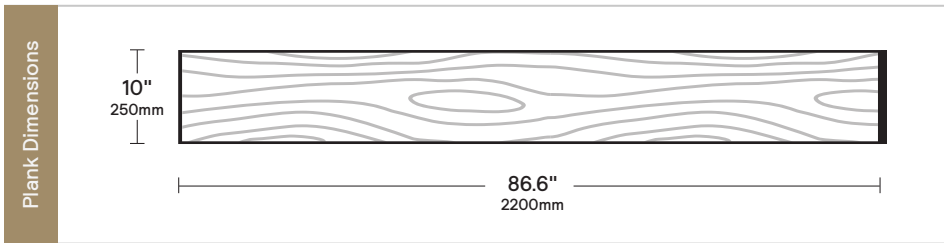

# Product Specification Sheet

Real World Hardwood™

Thickness	5/8" (15mm)	Wear Layer	3mm	Cut	Plain Sawn
-----------	-------------	------------	-----	-----	------------

Species	European White Oak
---------	--------------------

Color Description	White wash, white matte lacquer
-------------------	---------------------------------

SF per Box	29.60 SF
------------	----------

Edges	4 Sides bevel
-------	---------------

Connection Type	Tongue and Groove
-----------------	-------------------